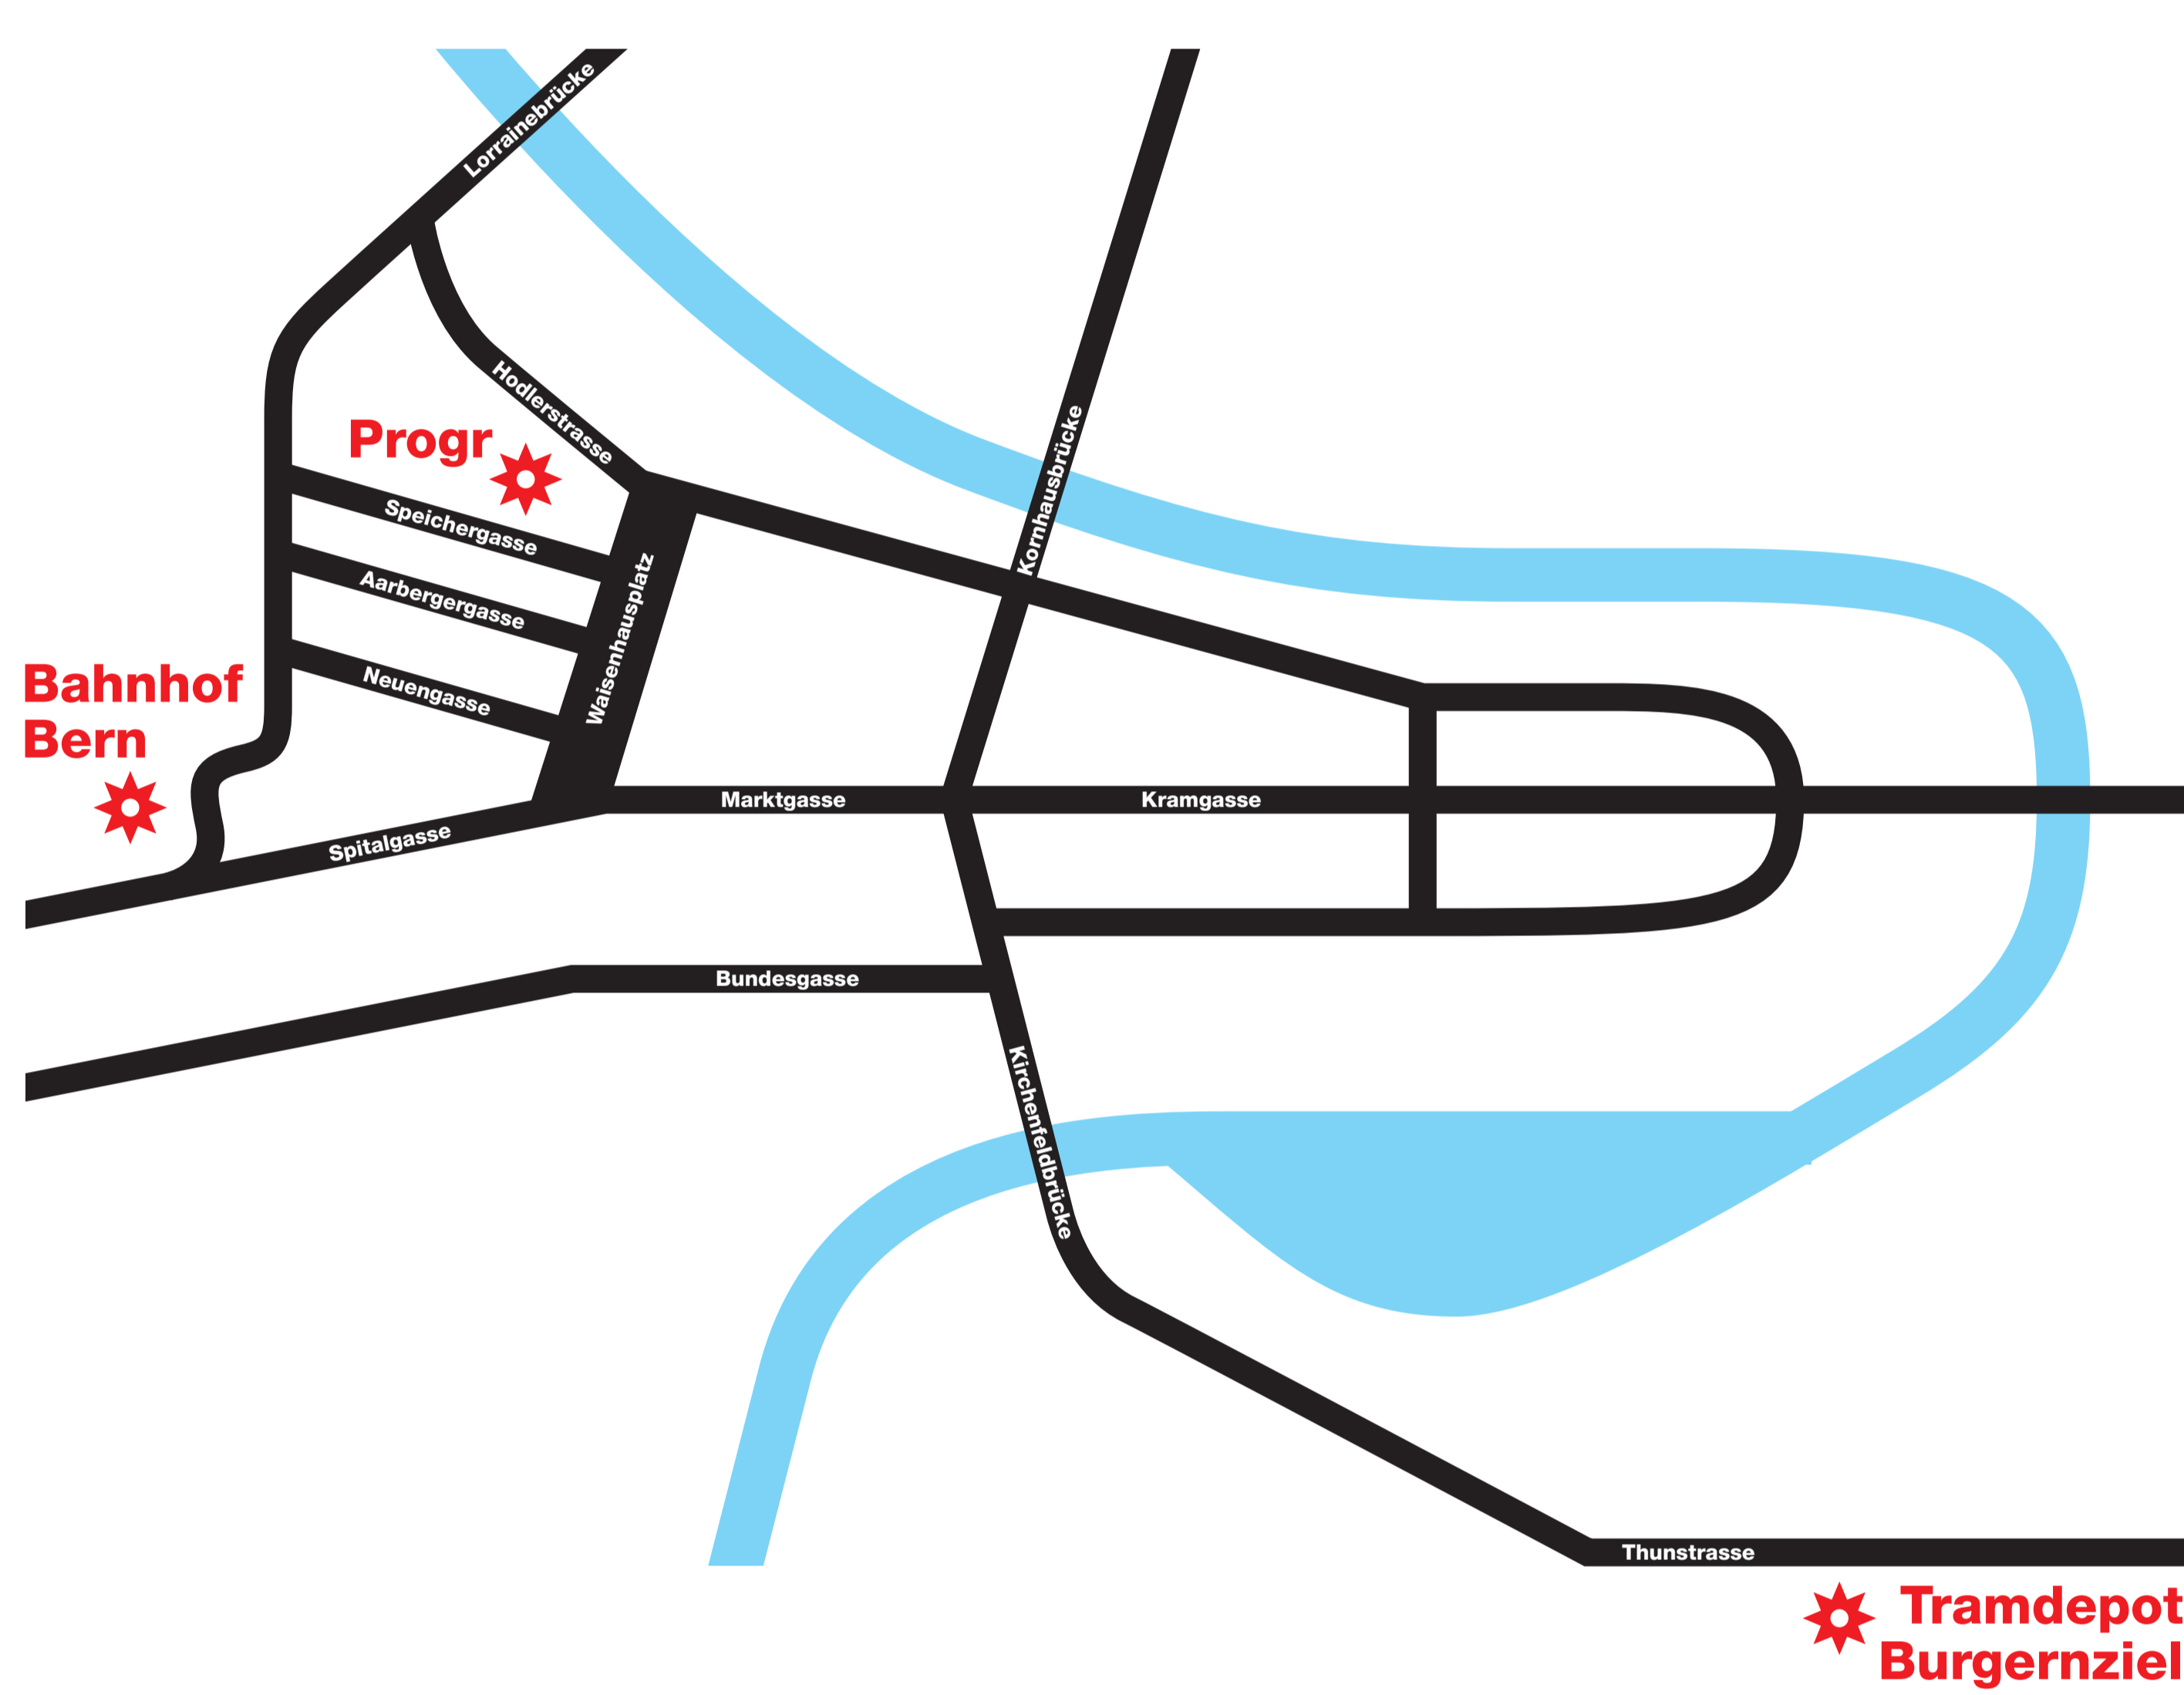

Manifest für Menschlichkeit
20 Kunstschaffende stellen die Frage:
«Wie viel Menschlichkeit leistet sich die Schweiz - und Sie?»

Kunstschaffende:
Habib Asal, Baltensperger + Siepert, M.S. Bastian / Isabelle L., Gohdar Bazaz, Martin Bichsel, Carl Bucher, Boris Billaud, Sonya Friedrich, Liu Guangyun, Flurina Hack, Max Hari, Aglaia Haritz, Johanna Hugenin, Hu Jieming, Christoffer Joergensen, Eren Karakus, Barni Kiener, Thomas Kilpper, Theres Liechti, Juerg Luedi, Al Meier, Adela Picón, Dieter Seibt, Stimmorchester, Anina Jendreyko & Özlem Yilmaz, Abdelaziz Zerrou
Kuratoren:
Marco Stoffel, Kurator - Peter Grüter, Co-Kurator

Installation Bahnhofplatz Bern
EIN LEUCHTTURM FÜR LAMPEDUSA, Thomas Kilpper / Berlin

28. Mai 2016, ab 16.00h

Ausstellungseröffnung

Mit Einführung in die Fotoausstellung
«Gesichter Lesothos» mit Nik Hartmann

31. Mai 2016, ab 18.00h

Die Schweiz und ihre humanitäre Tradition

Mit SRK-Präsidentin Annemarie Huber-Hotz

7. Juni 2016, ab 18.00h

Menschlichkeit in Zeiten von Gewalt und Krieg

Mit IKRK-Präsident Peter Maurer

10. Juni 2016, ab 20.00h

Syrische Kurzfilme

Mit Amer Matar, Koordinator, Berlin

14. Juni 2016, ab 18.00h

Afrikas Kunst - Spuren vom Leben und Sterben

Mit SolidarMed-Arzt Dr. med. Urs Allenspach

19. Juni 2016, ab 12.00h

Diskussionsrunde mit den Kunstschaffenden

Mit Peter Grüter, Co-Kurator

24. Juni 2016, ab 18.00h

Charity-Auktion und Preisverleihung

«Kunst für Menschlichkeit»

mit Stadtpräsident Alexander Tschäppät

Spezialausstellungen:

- «Gesichter Lesothos» - SolidarMed
- «Bunte Schweiz» - Eidg. Kommission gegen Rassismus
- «Zaungäste» - HEKS

Öffnungszeiten: Mi-Sa, 12-20h, So 12-17h

Ausstellungsführungen: 12.15-13.15h / 18-19h, So 12-13h

Diskussion mit Kunstschaffenden: So 19. Juni 12-14h

Kreativ_Asyl-Werkstatt:

kulturpunkt im PROGR Bern 30. Mai bis 30. Juni 2016

parcourshumain.ch
facebook.com/parcourshumain

Mitwirkende:

Eidgenössische Kommission
gegen Rassismus EKR
Verein BERN.HILFT.MIT
Verein Integration Zusammen

Hilfswerke:

Schweizerisches Rotes Kreuz SRK:
einzelne Kantonalverbände
Internationales Komitee
vom Roten Kreuz IKRK

**SOLIDAR
MED**

Hauptgönner:

Jubiläumstiftung der
Schweizerischen
Mobiliar Genossenschaft

Sophie und Karl
Binding Stiftung

avina | stiftung
stephan schmidheiny

**MIGROS
kulturprozent**

prohelvetia

Kunstinstitutionen:

PROGR
ZENTRUM FÜR KULTURPRODUKTION

Kreativ_Asyl
im PROGR Bern

kulturpunkt.ch
Der besondere Kultur- und Begegnungsort im PROGR Bern

**«Wie viel Menschlichkeit leistet
sich die Schweiz - und Sie?»**